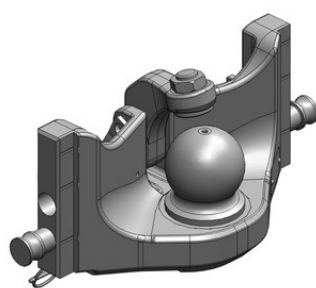

### ECHELLES

Standard

Courte

K 80

### INSERTS

Piton fixe

K 80

Chape tournante

Chape automatique