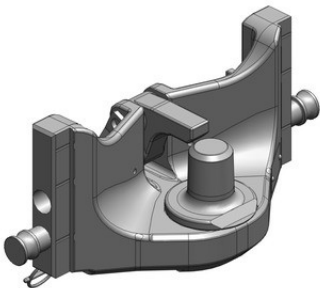

### ECHELLES

Standard

Courte

K 80

### INSERTS

Piton fixe

K 80

Chape tournante

Chape automatique