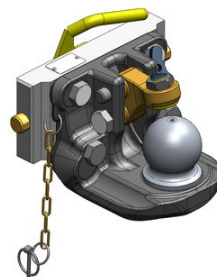

**ANTONIO
CARRARO**

Une gamme complète d'attelages à votre disposition

Série SRX

Echelle

Chape tournante

Insert K 50

Série TGF - TRG - TRH - TRX - TTR

Echelle

Insert Piton fixe

Insert K 80

Chape tournante

Besoin de renseignements, contactez-nous !